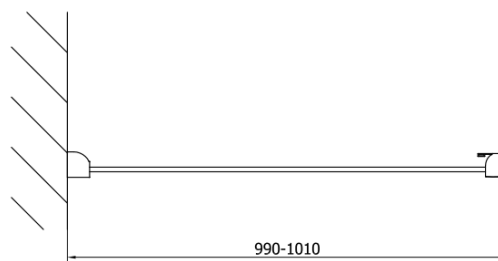

# Produktový list

Objednací kód: **DL4315DL3515**

**Lucis Line obdélníkový sprchový kout 1600x1000mm L/P  
varianta**

DL3515L

DL3515R

990-1010

DL4315

≈ 610