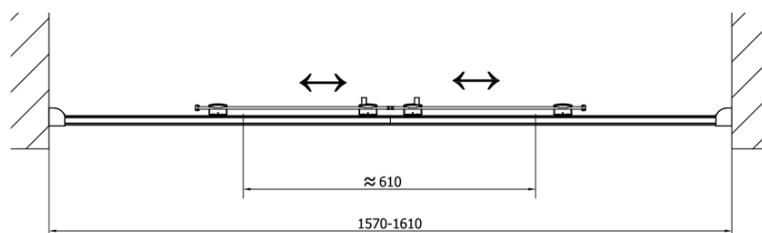

# Produktový list

Objednací kód: **DL4315DL3515**

**Lucis Line obdélníkový sprchový kout 1600x1000mm L/P  
varianta**

DL3515L

DL3515R

990-1010

DL4315

≈ 610